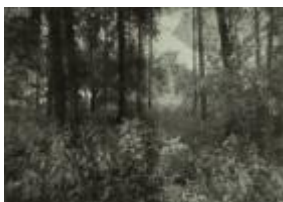

Conni Brintzinger
 once was, 2012
 Siebdruck auf Holz, phosphorisierendes Acryl auf schwarzer Lasur,
 Pastellkreide, Aquarell, Papier
 Ort: Geroldsau
 104 x 140 cm

Conni Brintzinger
 My Own Cézanne, 2014
 Siebdruck auf Holz, Gouache
 140 x 105 cm

Conni Brintzinger
 Der Weiher, 2011
 Siebdruck auf Holz, silber Acryl auf schwarzer Lasur
 140 x 200 cm

Conni Brintzinger
 Summerheat, 2011
 Siebdruck auf Holz, phosphorisierendes Acryl auf schwarzer Lasur
 140 x 200 cm